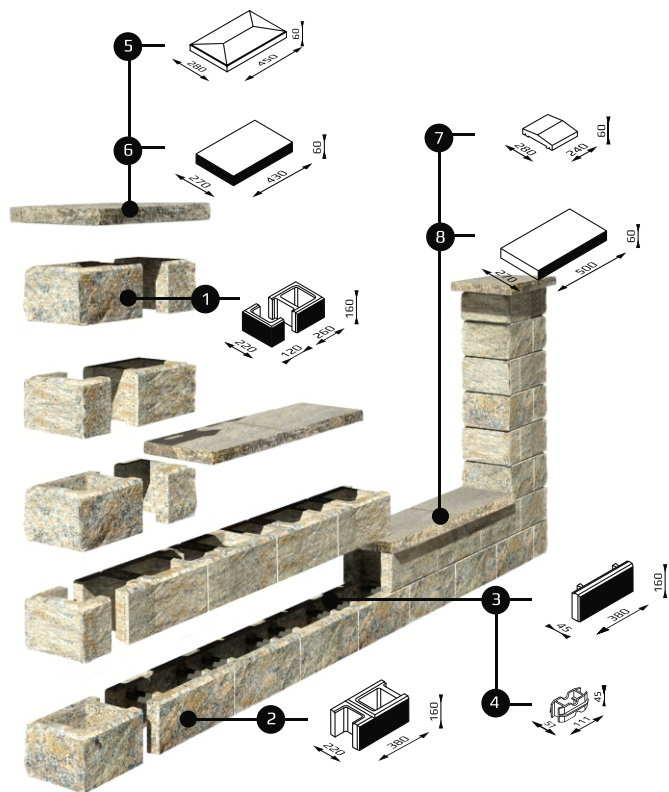

OGRODZENIE ŁUPANE

GORC[®] DE LUXE
GL 22

www.joniec.pl

F.P.U.H. JONIEC[®]
Mieczysław Joniec
Tymbark 109
34-650 Tymbark

t: +48 18 332 53 90
m: +48 602 539 182
e: joniec@joniec.pl

SPECYFIKACJA TECHNICZNA

KOD PRODUKTU	OPIS	WAGA 1 SZT	ILOŚĆ NA PALETIE	WAGA PALETY
1. GU+GA		18 kg	70 szt.	1 280 kg
2. GM		18 kg	70 szt.	1 280 kg
3. GP		6,3 kg	170 szt.	1 091 kg
4. ŁSON		0,01 kg		
5. CSBNR	gładki czterospadowy	14 kg	38 szt.	552 kg
6. CPGS	łupany czterospadowy	15,8 kg	72 szt.	1 157,6 kg
7. CBG	gładki dwuspadowy	7,1 kg	126 szt.	914,6 kg
8. CPGM	łupany dwuspadowy	17,8 kg	66 szt.	1 194,8 kg

GORC[®] de Luxe GL 22

kolorystyka bloczków

kolorystyka daszków gładkie

kolorystyka daszków łupane

W rzeczywistości kolory mogą nieznacznie różnić się od przedstawionych na zdjęciu.