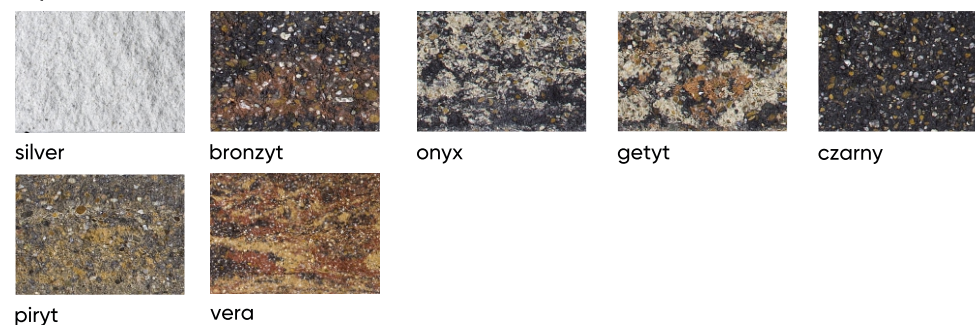

GORC[®] de Luxe GL 22

kolorystyka bloczków

kolorystyka daszków gładkie

kolorystyka daszków łupane

W rzeczywistości kolory mogą nieznacznie różnić się od przedstawionych na zdjęciu.