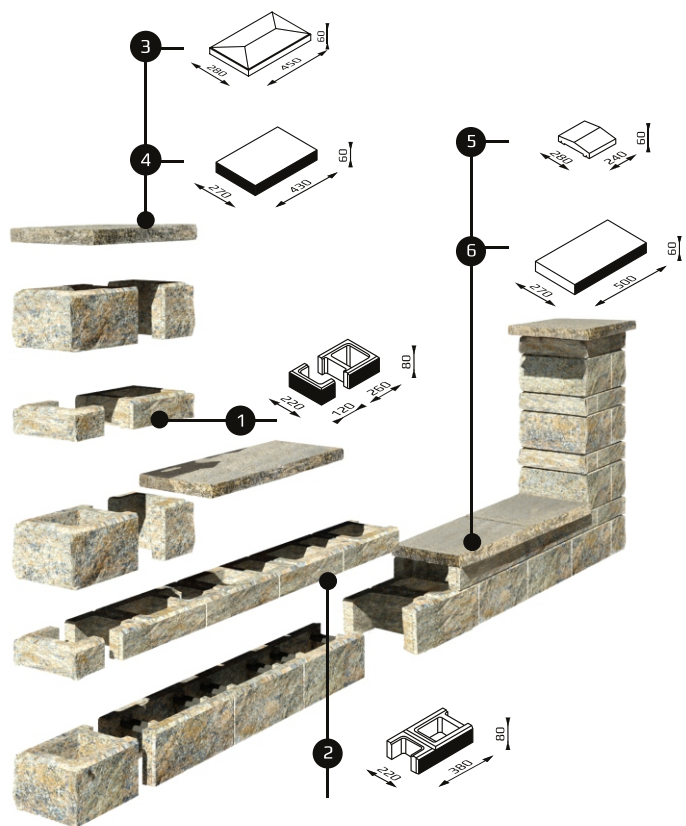

### SPECYFIKACJA TECHNICZNA

KOD PRODUKTU	OPIS	WAGA 1 SZT	ILOŚĆ NA PALECIE	WAGA PALETY
1. GU+GAM		9,8 kg	110 szt.	1 098 kg
2. GMM		9,8 kg	110 szt.	1 098 kg
3. CSBNR	gładki czterospadowy	14 kg	38 szt.	552 kg
4. CPGS	łupany czterospadowy	15,8 kg	72 szt.	1 157,6 kg
5. CBG	gładki dwuspadowy	7,1 kg	126 szt.	914,6 kg
6. CPGM	łupany dwuspadowy	17,8 kg	66 szt.	1 194,8 kg